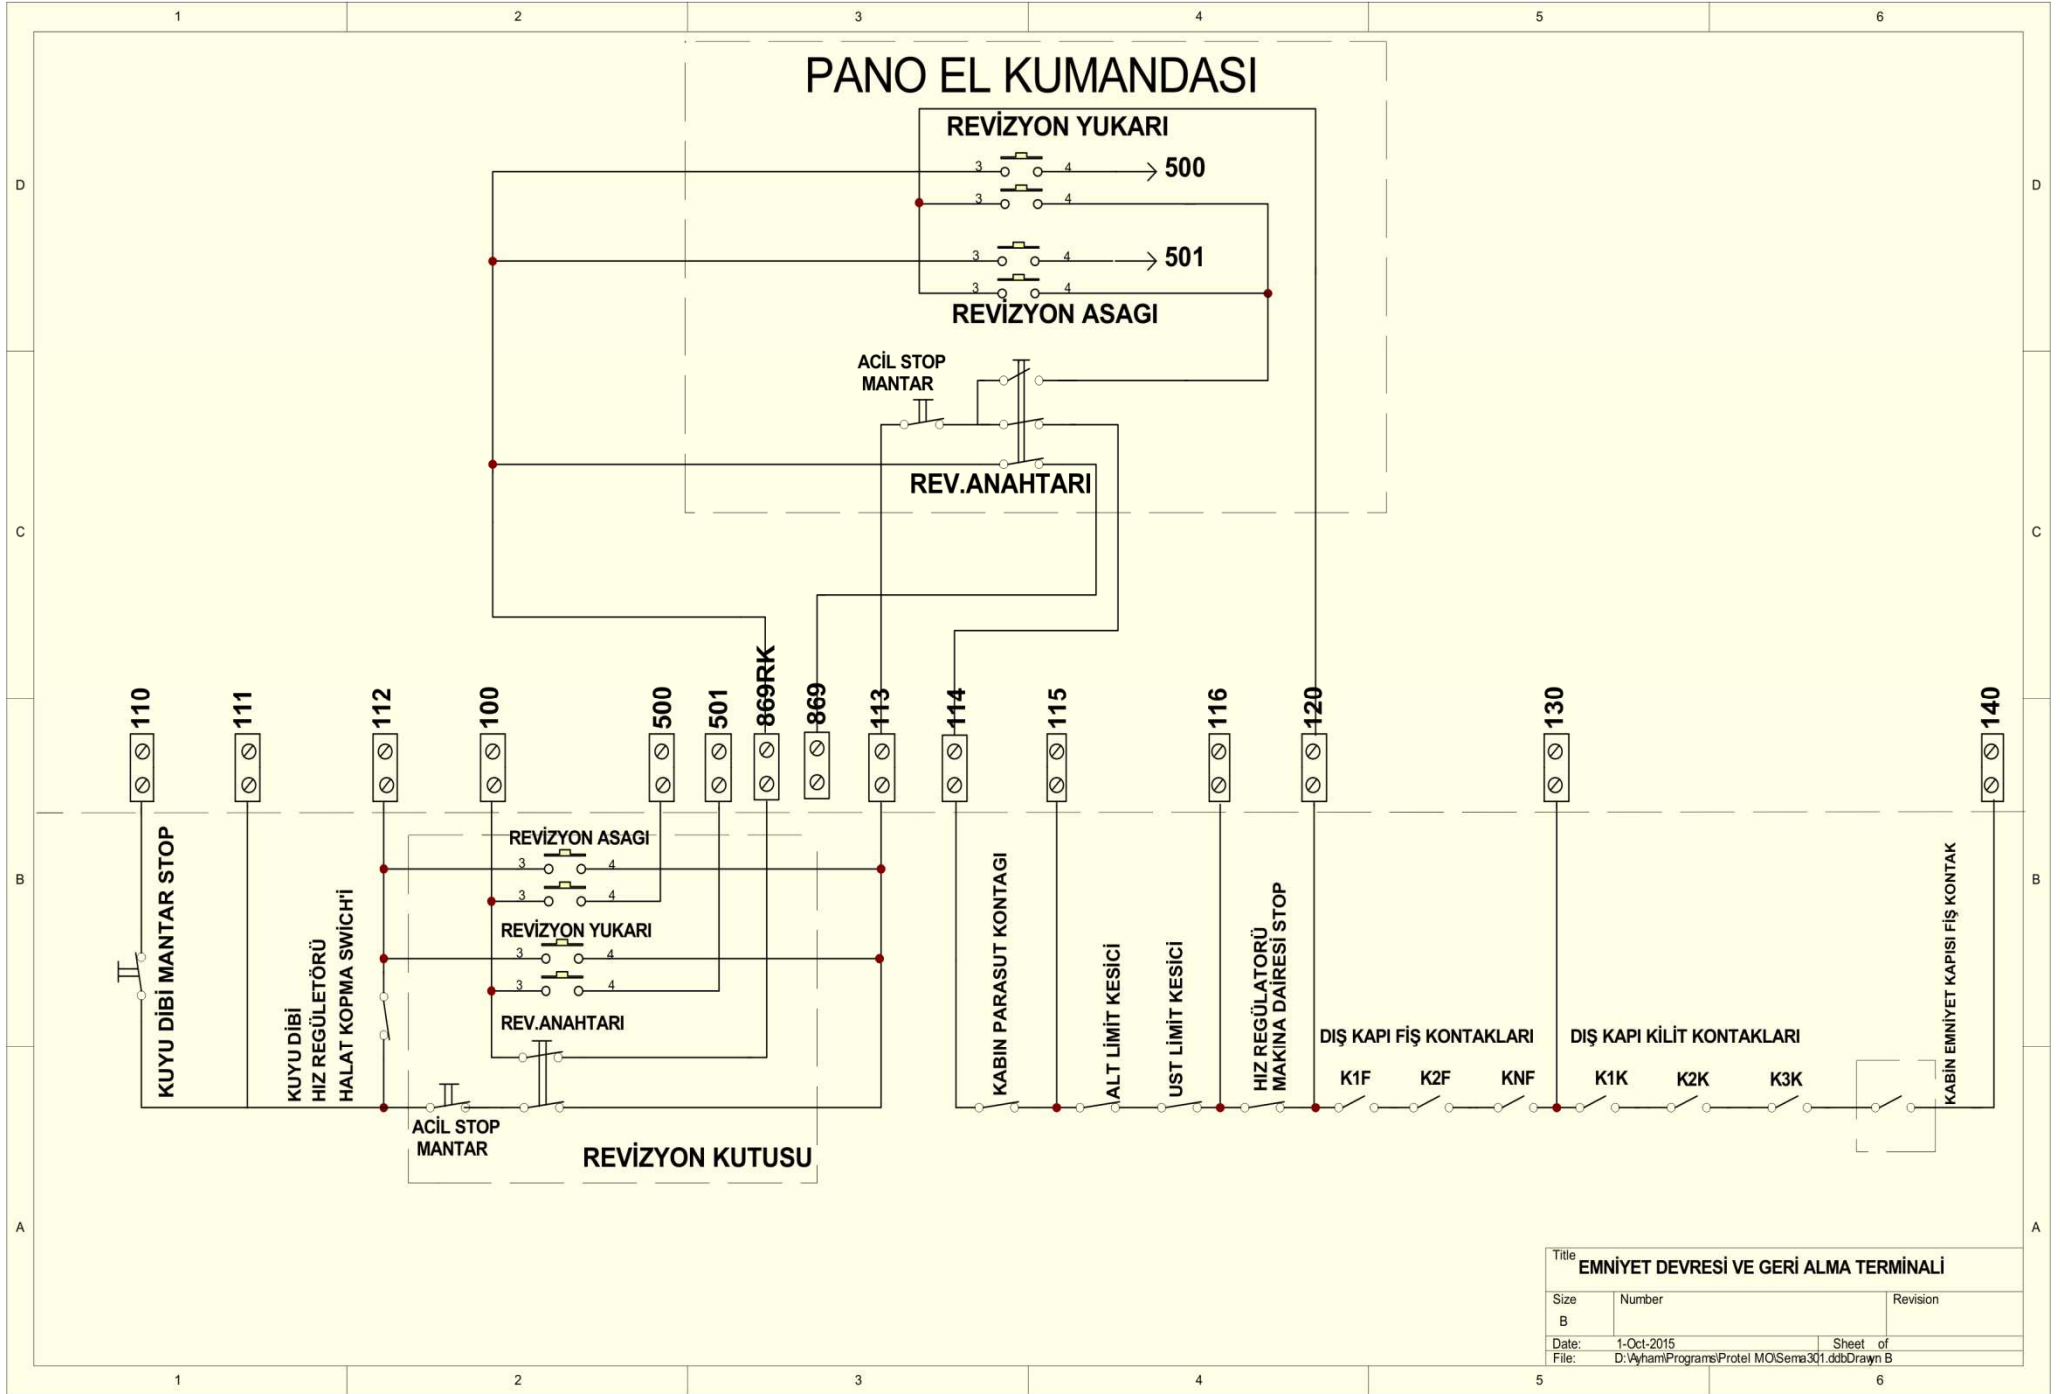

Sky
Elevator

www.sky-elevator.com

Sky-301

**ASANSÖR KUMANDA KARTLARI
TEKNİK ÇIZIM**

Title		
CİFT HIZ KUMANDA PANOSU		
Size	Number	Revision
C		
Date:	1-Oct-2015	Sheet of
File:		y

Title		
KABİN ÜST BAĞLANTI		
Size	Number	Revision
B		
Date:	1-Oct-2015	Sheet of
File:	D:\Yhami\Programs\Protel MO\Sema301.ddb\Drawn B	

KART ÜZERİNDEKİ SO KLEMENSİNE 1000 VERİLDİ İSE
SİNYAL LAMBALARI MÜSTEREĞİ 100 OLMALIDIR

BASİT KUMANDA

İÇ/ DİS KARISIK
TOPLAMA

ASAĞI / YUKARI
TOPLAMA

ÇİFT BUTON
TOPLAMA

Title		
KAT TESİSATI		
Size	Number	Revision
B		
Date:	1-Oct-2015	Sheet of
File:	D:\yhami\Program\Protel MO\Sema301.dtb\Drayn B	

Title		
Size	Number	Revision
B		
Date:	1-Oct-2015	Sheet of
File:	D:\yham\Program\Protel MO\Sema301.dcb\Drawn B	