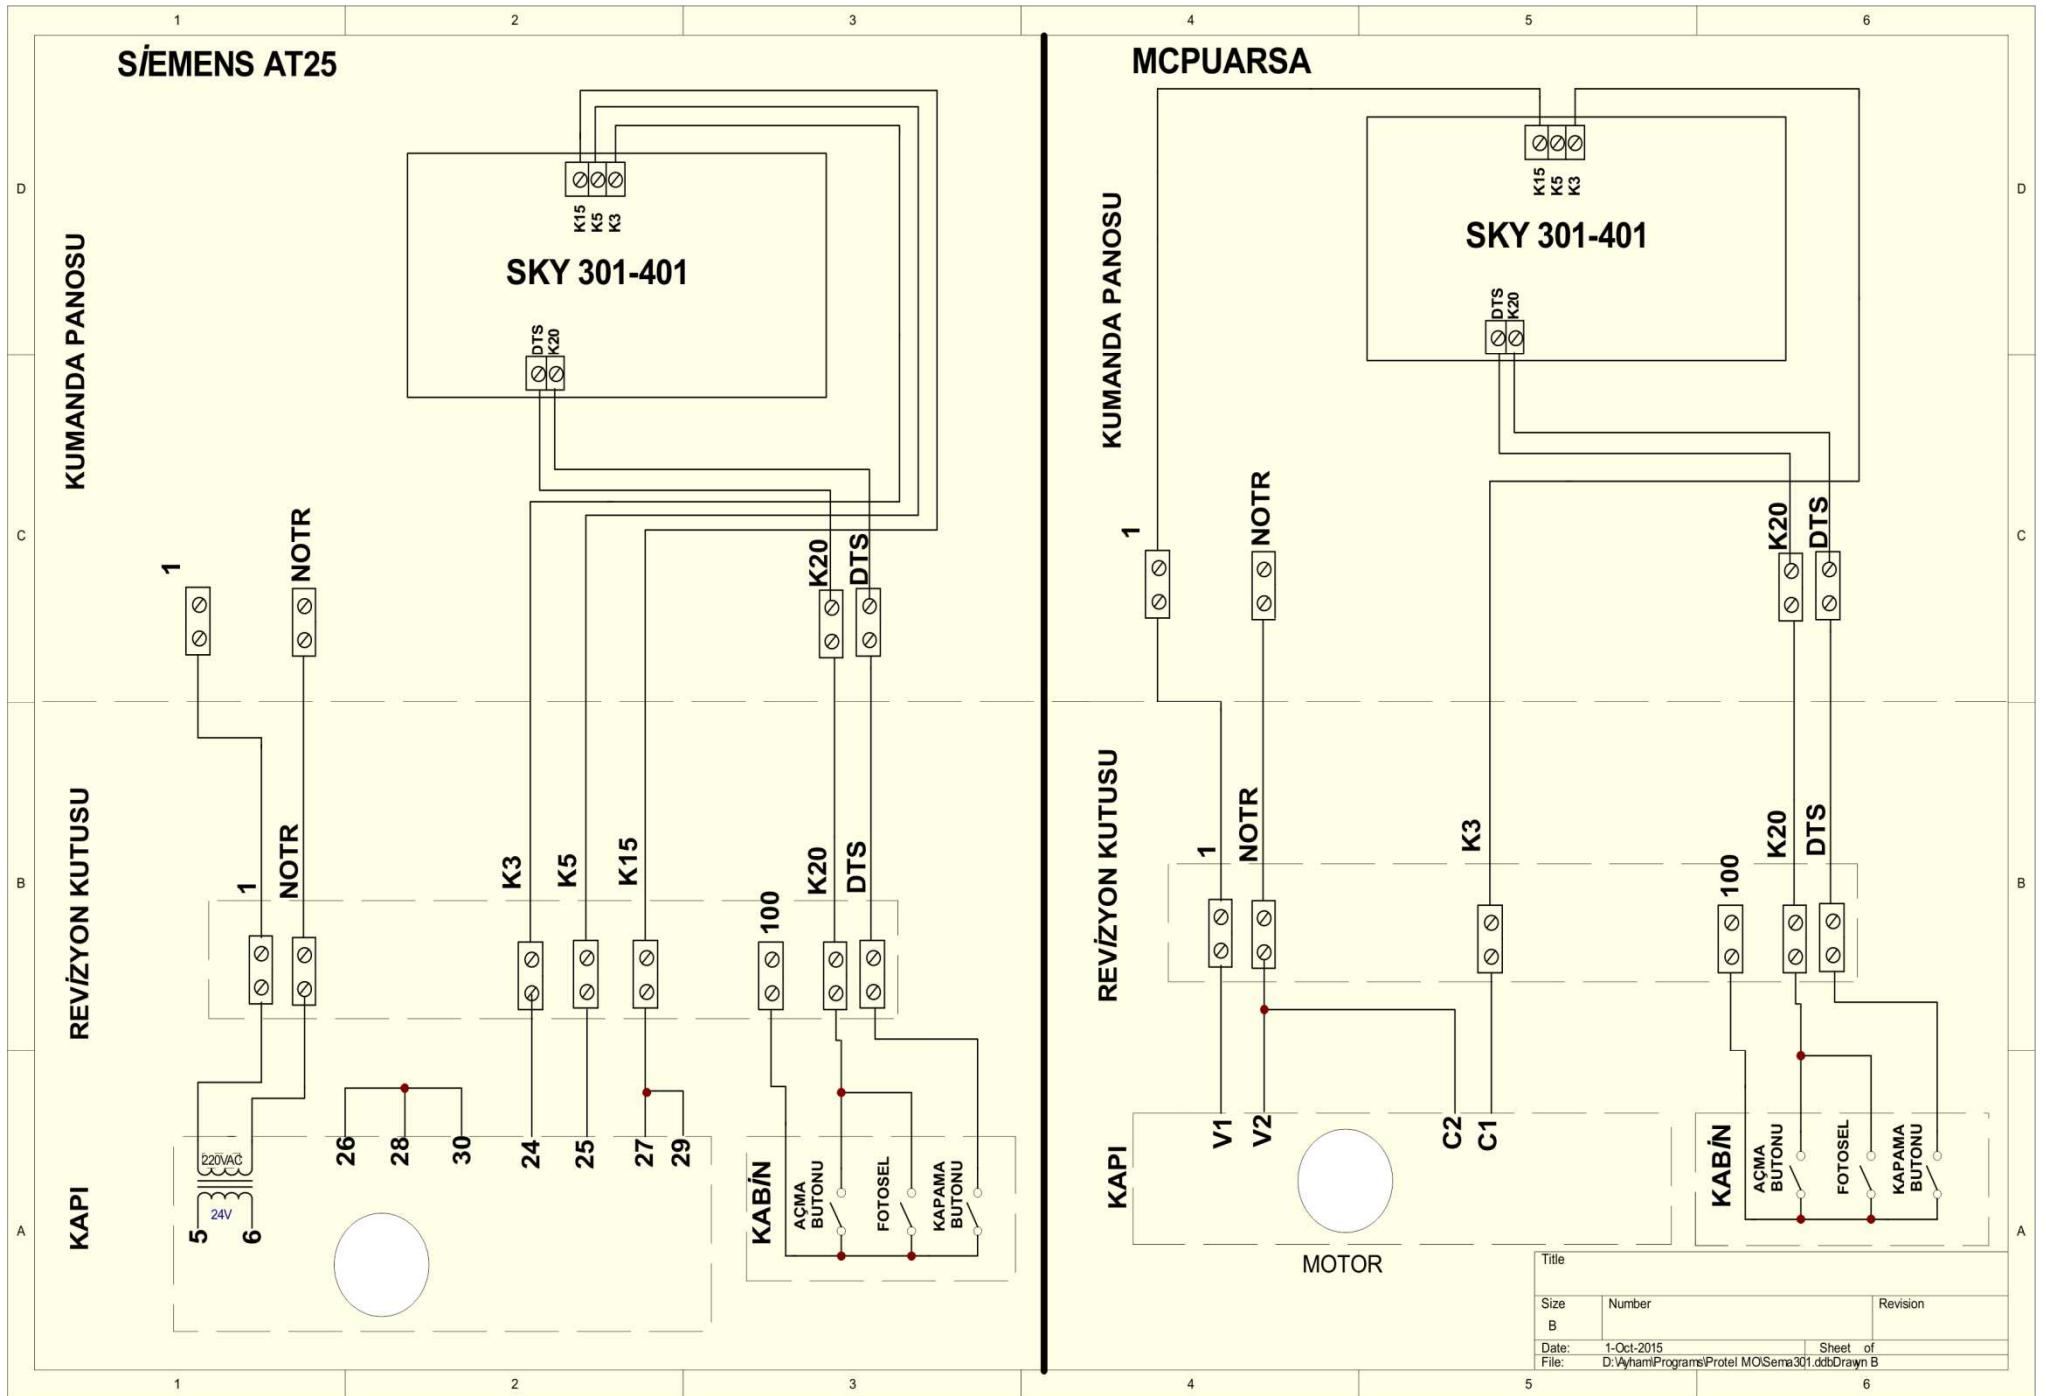

Sky
Elevator

www.sky-elevator.com

Sky-301

**ASANSÖR KUMANDA KARTLARI
TEKNİK ÇIZIM**

Title		
CİFT HIZ KUMANDA PANOSU		
Size	Number	Revision
C		
Date:	1-Oct-2015	Sheet of
File:		y

Title		
KABİN ÜST BAĞLANTI		
Size	Number	Revision
B		
Date:	1-Oct-2015	Sheet of
File:	D:\Yhami\Programs\Protel MO\Sema301.ddb\Drawn B	

KART ÜZERİNDEKİ SO KLEMENSİNE 1000 VERİLDİ İSE
SİNYAL LAMBALARI MÜSTEREĞİ 100 OLMALIDIR

BASİT KUMANDA

İÇ/ DİS KARISIK
TOPLAMA

ASAĞI / YUKARI
TOPLAMA

ÇİFT BUTON
TOPLAMA

Title		
KAT TESİSATI		
Size	Number	Revision
B		
Date:	1-Oct-2015	Sheet of
File:	D:\yhami\Program\Protel MO\Sema301.dtb\Drayn B	

Title		
Size	Number	Revision
B		
Date:	1-Oct-2015	Sheet of
File:	D:\yham\Program\Protel MO\Sema301.dcb\Drawn B	