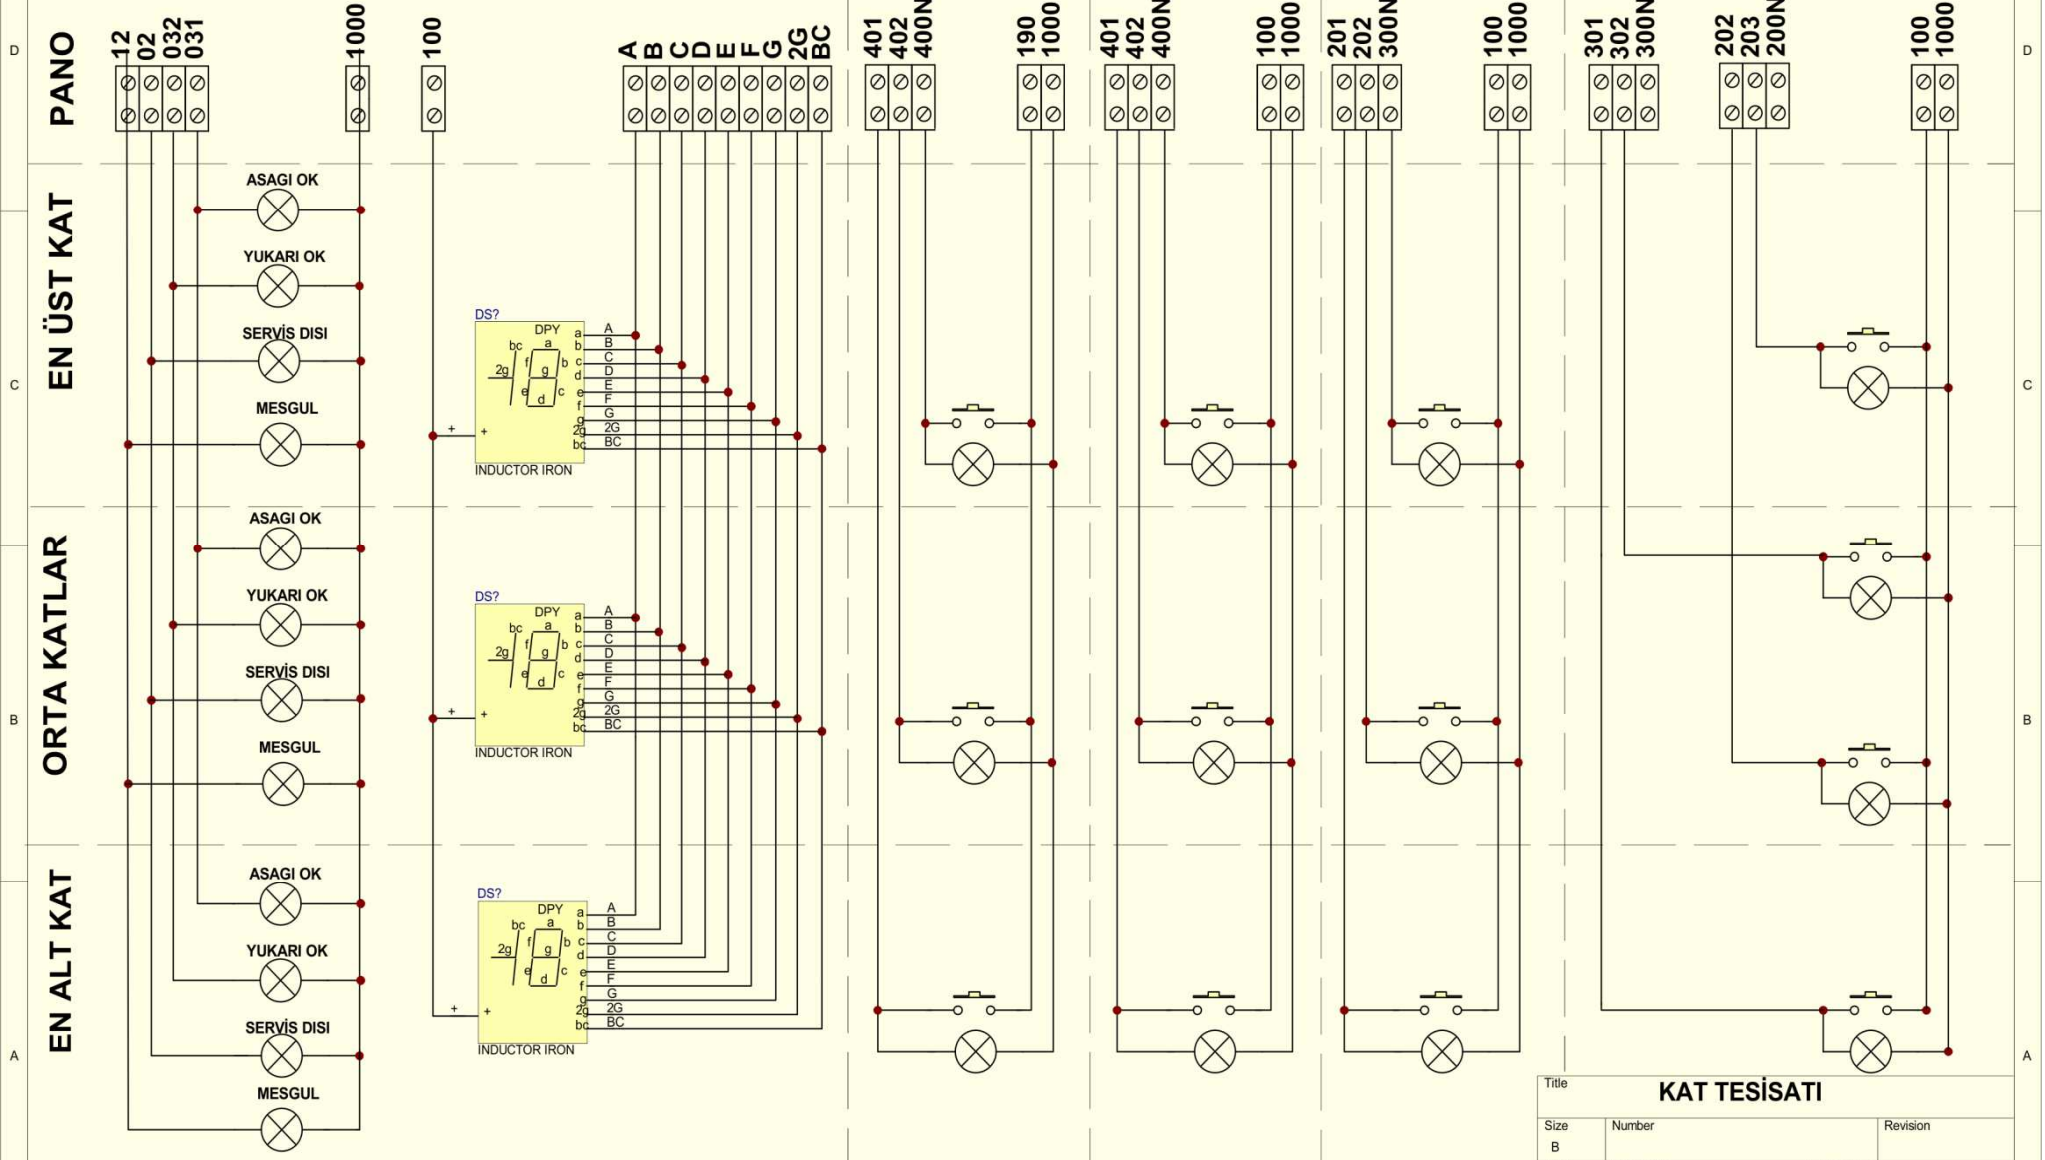

Sky
Elevator

www.sky-elevator.com

Sky-301

**ASANSÖR KUMANDA KARTLARI
TEKNİK ÇIZIM**

Title		
CİFT HIZ KUMANDA PANOSU		
Size	Number	Revision
C		
Date:	1-Oct-2015	Sheet of
File:		y

Title		
KABİN ÜST BAĞLANTI		
Size	Number	Revision
B		
Date:	1-Oct-2015	Sheet of
File:	D:\Yhami\Programs\Protel MO\Sema301.ddb\Drawn B	

KART ÜZERİNDEKİ SO KLEMENSİNE 1000 VERİLDİ İSE
SİNYAL LAMBALARI MÜSTEREĞİ 100 OLMALIDIR

BASİT KUMANDA

İÇ/ DİS KARISIK
TOPLAMA

ASAĞI / YUKARI
TOPLAMA

ÇİFT BUTON
TOPLAMA

Title		
KAT TESİSATI		
Size	Number	Revision
B		
Date:	1-Oct-2015	Sheet of
File:	D:\yhami\Program\Protel MO\Sema301.dtb\Drayn B	

Title		
Size	Number	Revision
B		
Date:	1-Oct-2015	Sheet of
File:	D:\yham\Program\Protel MO\Sema301.dcb\Drawn B	