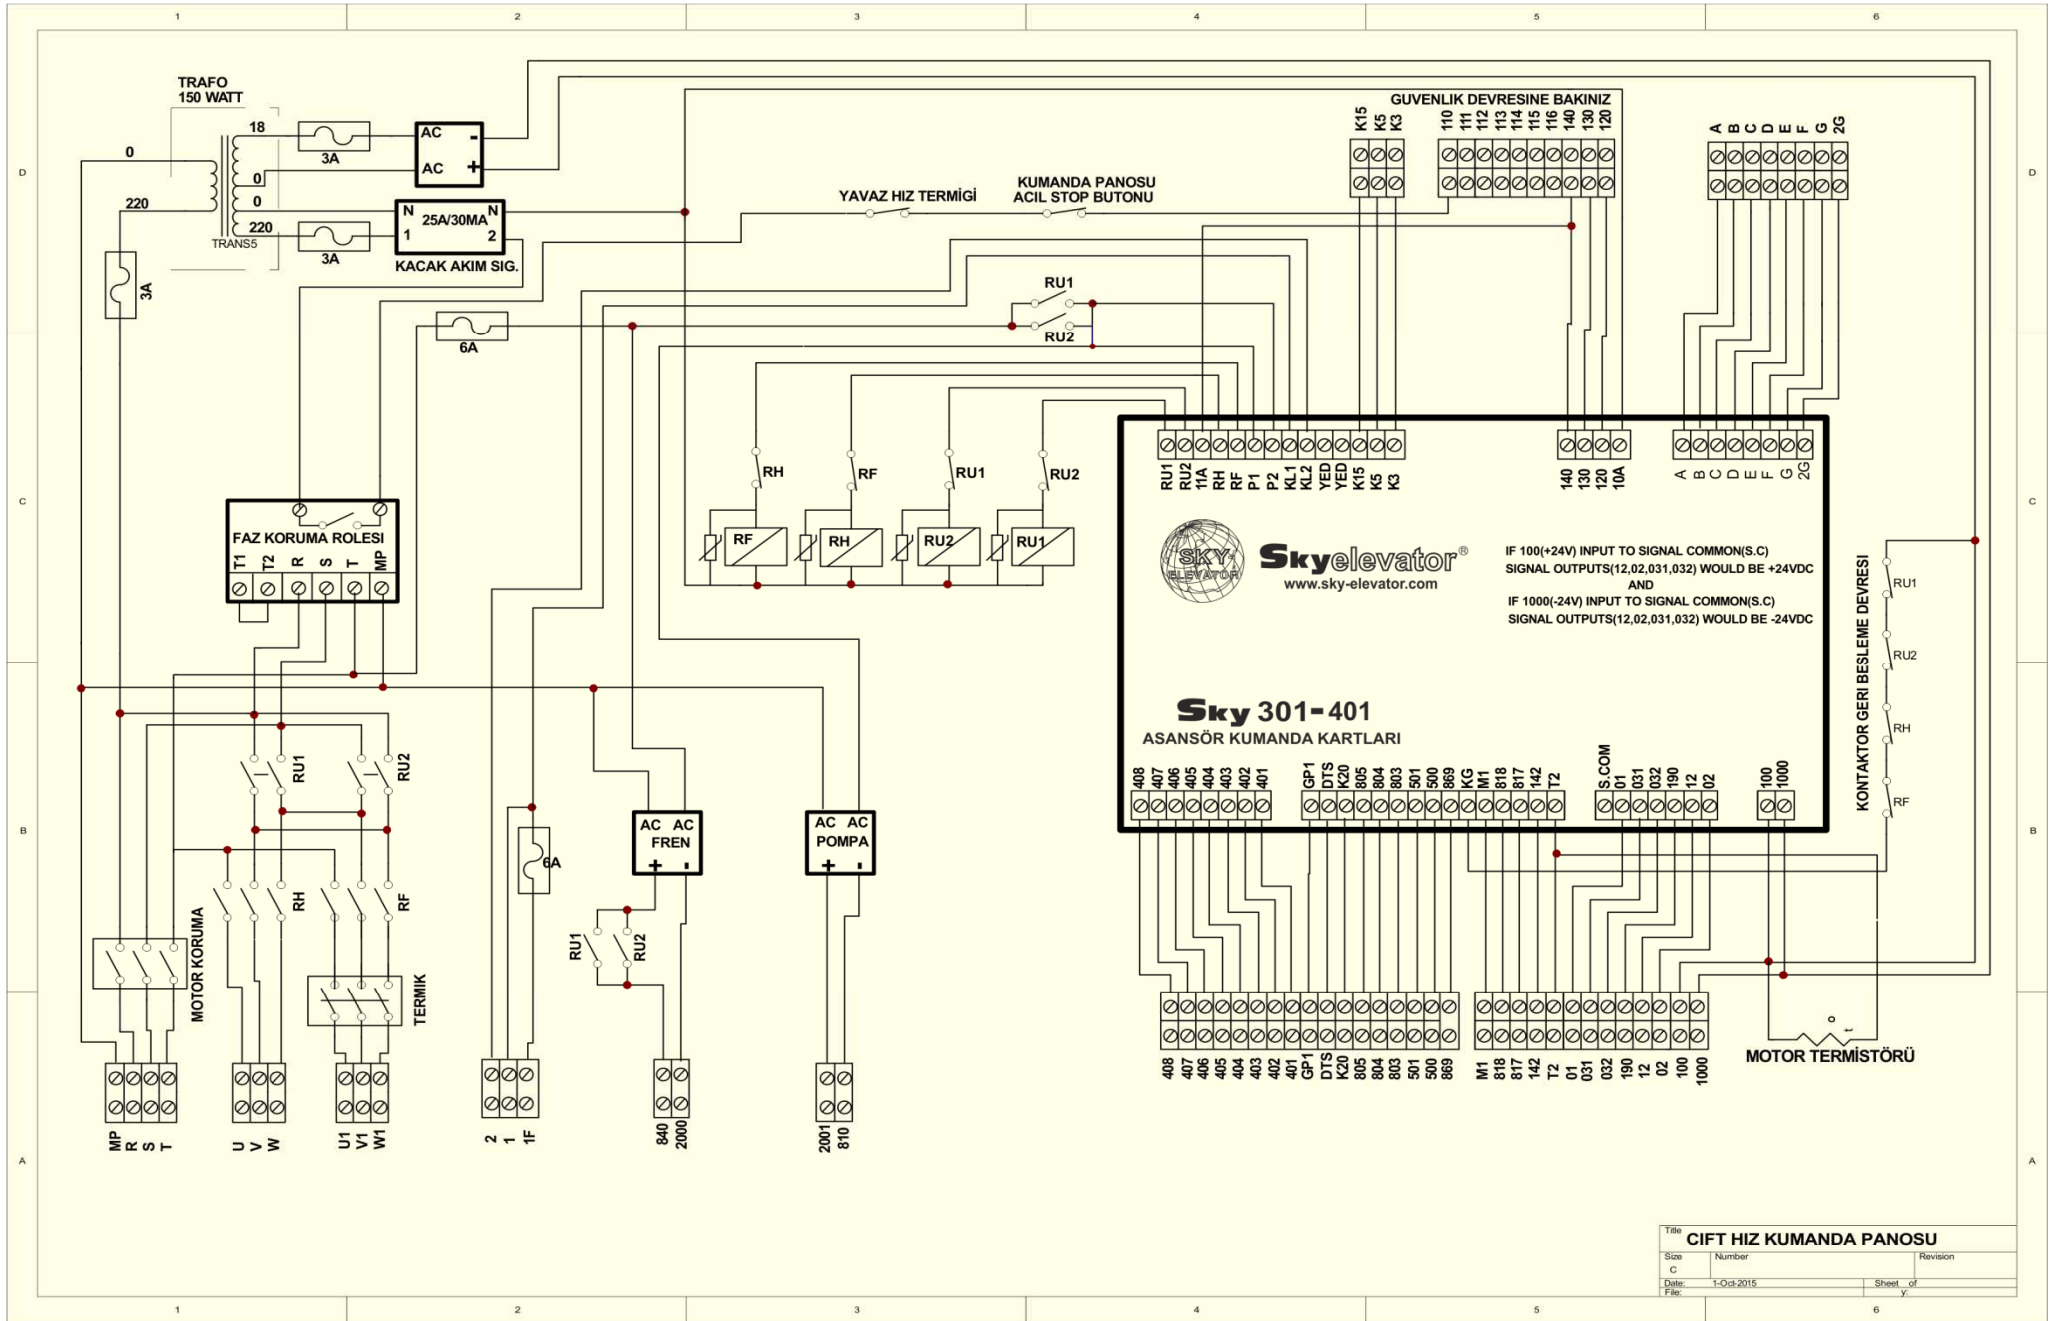

Sky
Elevator

www.sky-elevator.com

Sky-301

**ASANSÖR KUMANDA KARTLARI
TEKNİK ÇIZIM**

Title		
CİFT HIZ KUMANDA PANOSU		
Size	Number	Revision
C		
Date:	1-Oct-2015	Sheet of
File:		y

Title		
KABİN ÜST BAĞLANTI		
Size	Number	Revision
B		
Date:	1-Oct-2015	Sheet of
File:	D:\Yhami\Programs\Protel MO\Sema301.ddb\Drawn B	

KART ÜZERİNDEKİ SO KLEMENSİNE 1000 VERİLDİ İSE
SİNYAL LAMBALARI MÜSTEREĞİ 100 OLMALIDIR

BASİT KUMANDA

İÇ/ DİS KARISIK
TOPLAMA

ASAĞI / YUKARI
TOPLAMA

ÇİFT BUTON
TOPLAMA

Title		
KAT TESİSATI		
Size	Number	Revision
B		
Date:	1-Oct-2015	Sheet of
File:	D:\yhami\Program\Protel MO\Sema301.dtb\Drayn B	

Title		
Size	Number	Revision
B		
Date:	1-Oct-2015	Sheet of
File:	D:\yham\Program\Protel MO\Sema301.dcb\Drawn B	