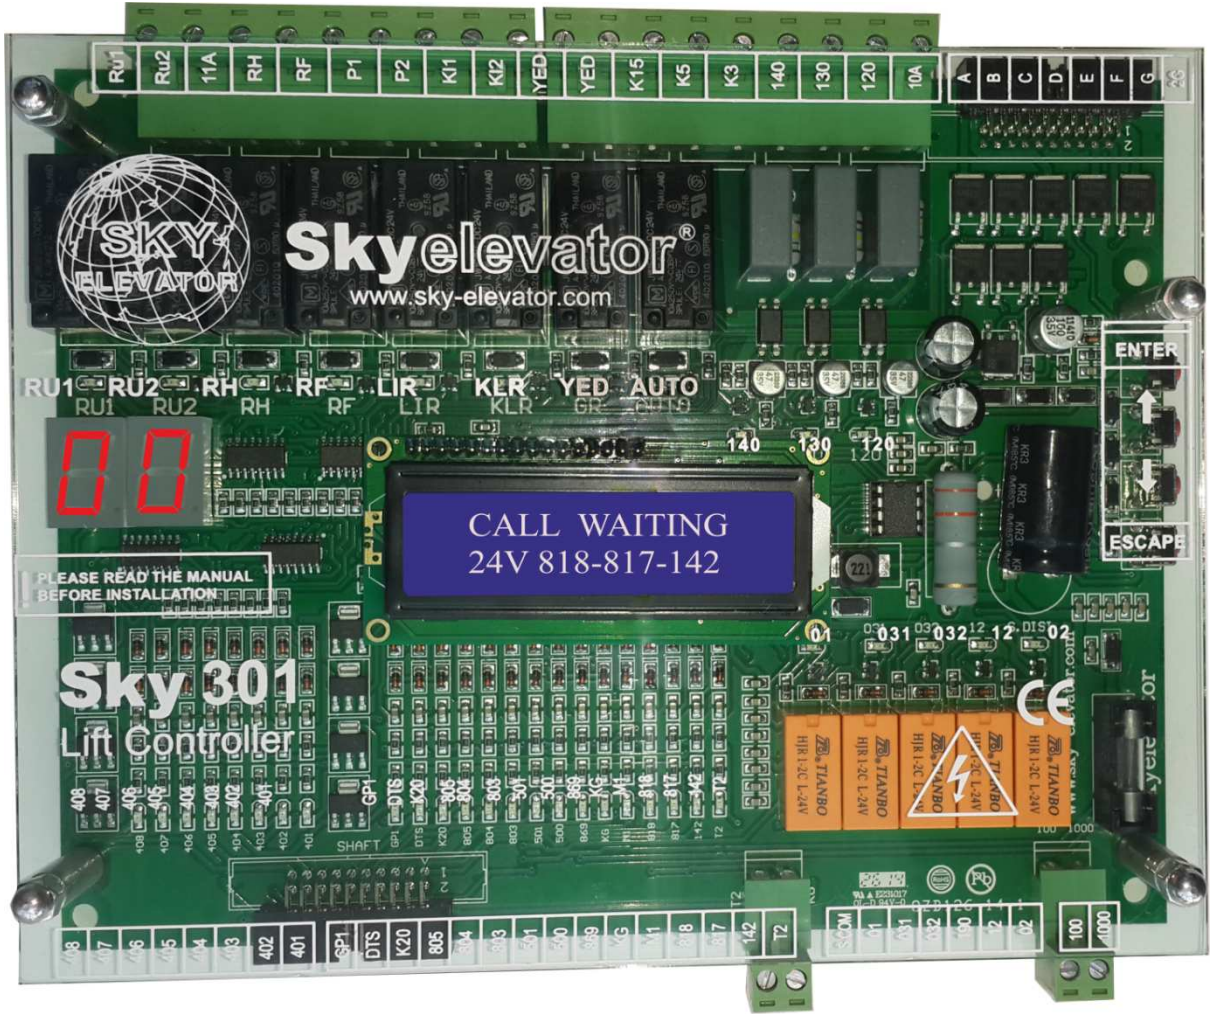

Sky
Elevator

www.sky-elevator.com

Sky-301

**ASANSÖR KUMANDA KARTLARI
TEKNİK ÇIZIM**

Title		
CİFT HIZ KUMANDA PANOSU		
Size	Number	Revision
C		
Date:	1-Oct-2015	Sheet of
File:		y

Title		
KABİN ÜST BAĞLANTI		
Size	Number	Revision
B		
Date:	1-Oct-2015	Sheet of
File:	D:\Yhami\Programs\Protel MO\Sema301.ddb\Drawn B	

KART ÜZERİNDEKİ SO KLEMENSİNE 1000 VERİLDİ İSE
SİNYAL LAMBALARI MÜSTEREĞİ 100 OLMALIDIR

BASİT KUMANDA

İÇ/ DİS KARISIK
TOPLAMA

ASAĞI / YUKARI
TOPLAMA

ÇİFT BUTON
TOPLAMA

Title		
KAT TESİSATI		
Size	Number	Revision
B		
Date:	1-Oct-2015	Sheet of
File:	D:\yhami\Program\Protel MO\Sema301.dtb\Drayn B	