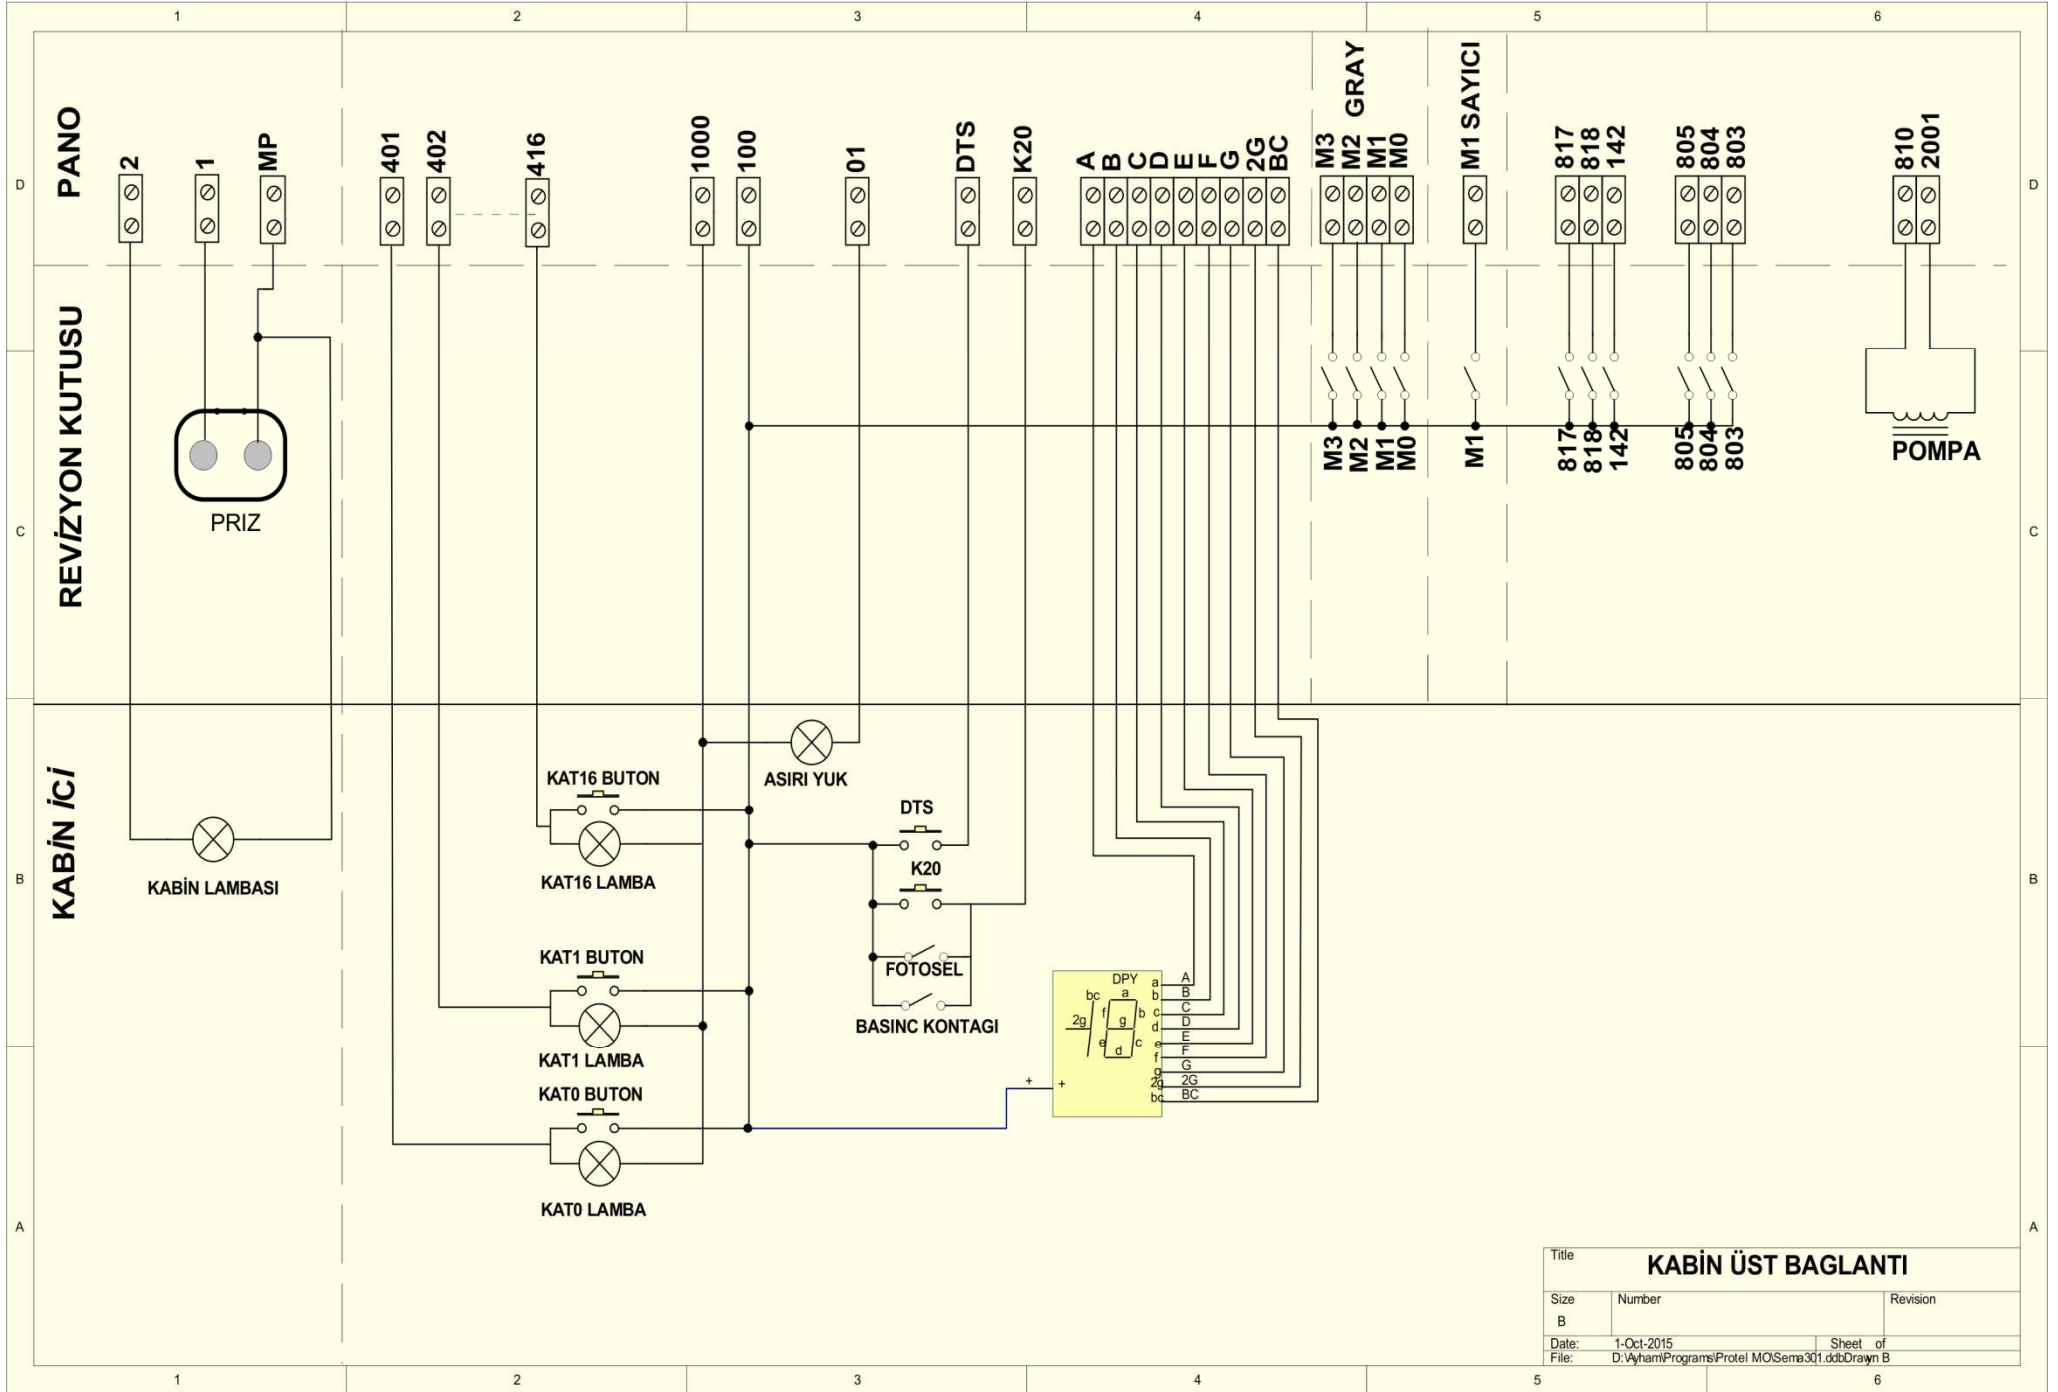

Sky
Elevator

www.sky-elevator.com

Sky-301

**ASANSÖR KUMANDA KARTLARI
TEKNİK ÇIZIM**

Title		
CİFT HIZ KUMANDA PANOSU		
Size	Number	Revision
C		
Date:	1-Oct-2015	Sheet of
File:		y

Title		
KABİN ÜST BAĞLANTI		
Size	Number	Revision
B		
Date:	1-Oct-2015	Sheet of
File:	D:\Yhami\Programs\Protel MO\Sema301.ddb\Drawn B	

KART ÜZERİNDEKİ SO KLEMENSİNE 1000 VERİLDİ İSE
SİNYAL LAMBALARI MÜSTEREĞİ 100 OLMALIDIR

BASİT KUMANDA

İÇ/ DİS KARISIK
TOPLAMA

ASAĞI / YUKARI
TOPLAMA

ÇİFT BUTON
TOPLAMA

Title		
KAT TESİSATI		
Size	Number	Revision
B		
Date:	1-Oct-2015	Sheet of
File:	D:\yhami\Program\Protel MO\Sema301.dtb\Drayn B	

Title		
Size	Number	Revision
B		
Date:	1-Oct-2015	Sheet of
File:	D:\yham\Program\Protel MO\Sema301.dcb\Drawn B	